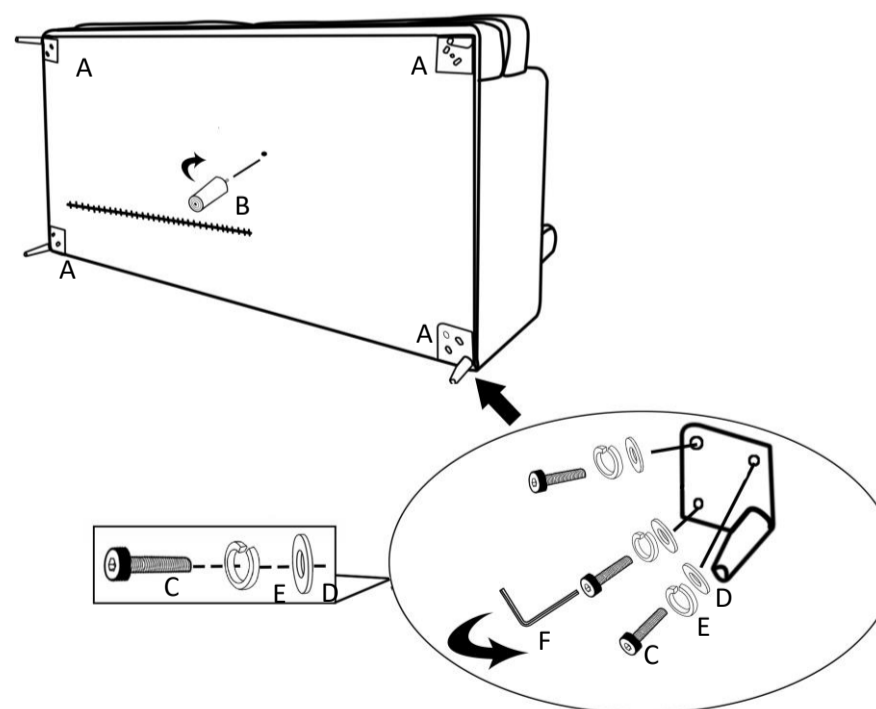

組立説明書

商品名 **SATHERLA (サザーラ) -2P/3P SOFA**

部品リスト

A	 130*133*130m	×4
B	 Φ38*130mm	×1
C	 Φ8*45mm	×12 ×1 (予備)
D	 Φ8*16mm	×12 ×1 (予備)
E	 Φ8mm	×12 ×1 (予備)
F	 M6*35*85m	×1
①		×1
②		×1

組み立てる前に、部品の数量を確認して
からはしめください。

完成図

STEP 1

STEP 2

座面の裏のファスナーをあけて、パーツを取り出す

STEP 3

脚を図のようにつける

STEP 4

図の順番でヘッドレストをつける