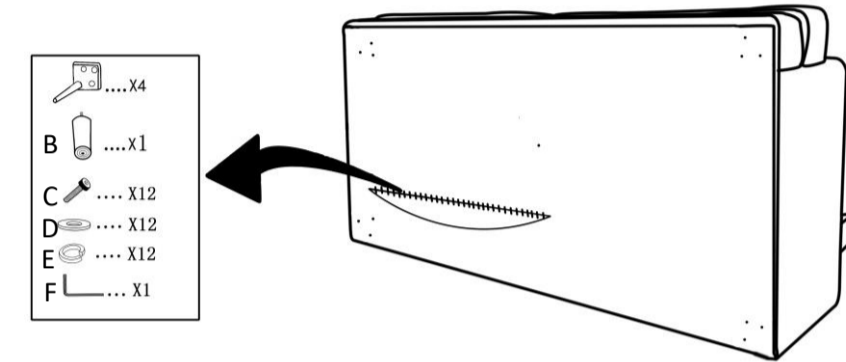

組立説明書

商品名 **SATHERLA (サザーラ) -2P/3P SOFA**

部品リスト

A	 130*133*130m	×4
B	 Φ38*130mm	×1
C	 Φ8*45mm	×12 ×1 (予備)
D	 Φ8*16mm	×12 ×1 (予備)
E	 Φ8mm	×12 ×1 (予備)
F	 M6*35*85m	×1
①		×1
②		×1

組み立てる前に、部品の数量を確認して
からはしめください。

完成図

STEP 1

STEP 2

座面の裏のファスナーをあけて、パーツを取り出す

STEP 3

脚を図のようにつける

STEP 4

図の順番でヘッドレストをつける