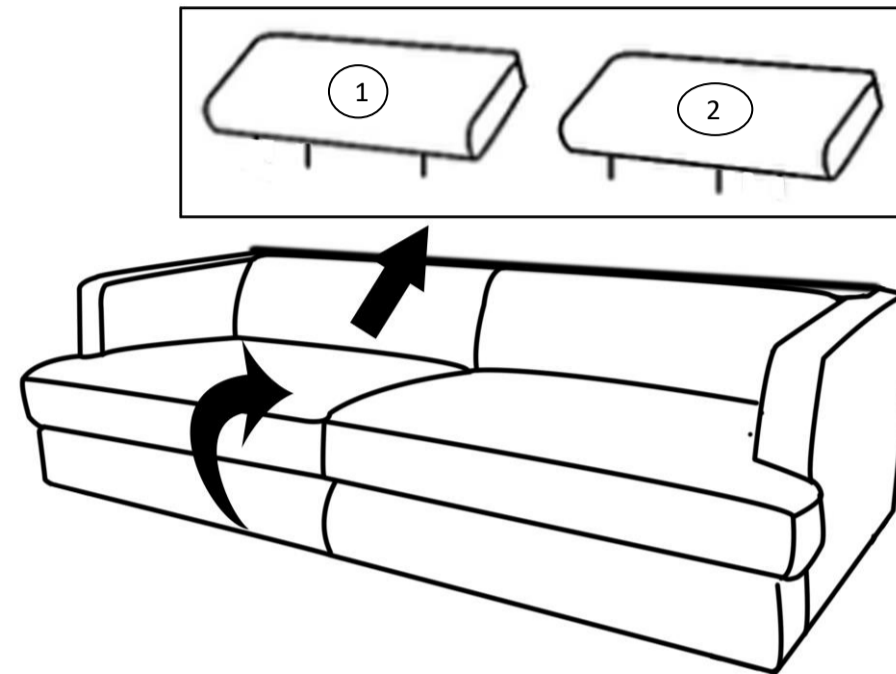

組立説明書

商品名 **SATHERLA (サザーラ) -2P/3P SOFA**

部品リスト

A	 130*133*130m	×4
B	 Φ38*130mm	×1
C	 Φ8*45mm	×12 ×1 (予備)
D	 Φ8*16mm	×12 ×1 (予備)
E	 Φ8mm	×12 ×1 (予備)
F	 M6*35*85m	×1
①		×1
②		×1

組み立てる前に、部品の数量を確認して
からはしめください。

完成図

STEP 1

STEP 2

座面の裏のファスナーをあけて、パーツを取り出す

STEP 3

脚を図のようにつける

STEP 4

図の順番でヘッドレストをつける