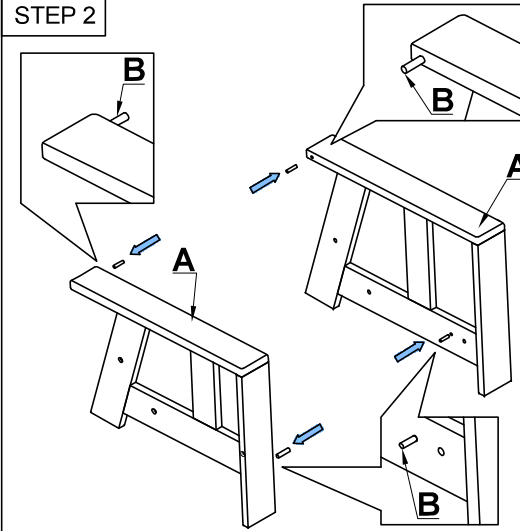

組立説明書

商品名: ソファネムシリーズ

PARTS LIST

A.	LEGS / HANDRAIL		2 PCS
B.	METAL LATCH		4 PCS
C.	BOLT 6x50		6 PCS
D.	SPRING WASHER (M6)		6 PCS
E.	WASHER (6X13)		6 PCS
F.	WOODEN CAP (NA)		6 PCS
F.	WOODEN CAP (WN)		6 PCS
G.	WRENCH		1 PCS

STEP 1

STEP 2

STEP 3

組立説明書

商品名：収納肘ソファネムシリーズ

PARTS LIST

A.	LEGS / HANDRAIL		2 PCS
B.	METAL LATCH		4 PCS
C.	BOLT 6x50		6 PCS
D.	SPRING WASHER (M6)		6 PCS
E.	WASHER (6X13)		6 PCS
F.	WOODEN CAP (NA)		6 PCS
F.	WOODEN CAP (WN)		6 PCS
G.	WRENCH		1 PCS