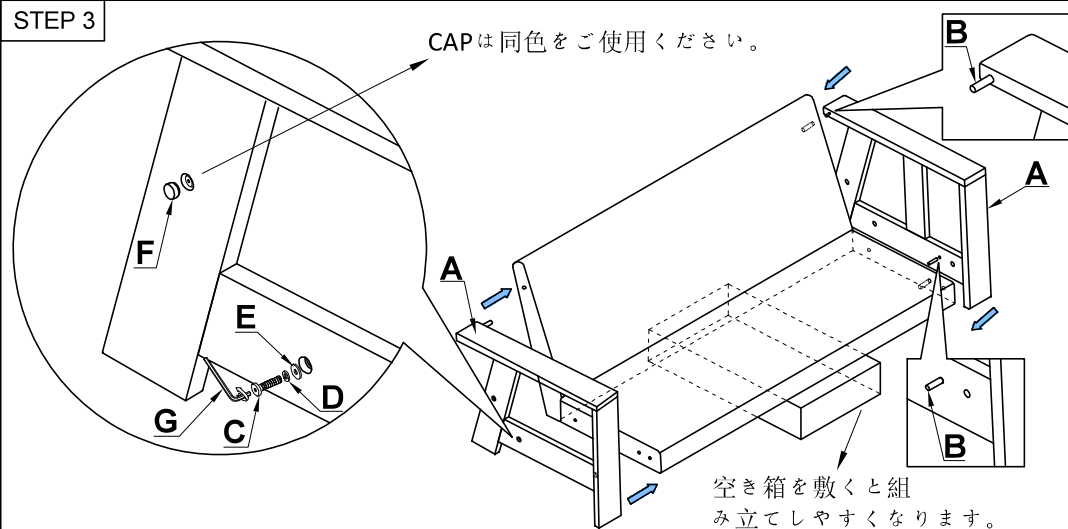

組立説明書

商品名: ソファネムシリーズ

PARTS LIST

A.	LEGS / HANDRAIL		2 PCS
B.	METAL LATCH		4 PCS
C.	BOLT 6x50		6 PCS
D.	SPRING WASHER (M6)		6 PCS
E.	WASHER (6X13)		6 PCS
F.	WOODEN CAP (NA)		6 PCS
F.	WOODEN CAP (WN)		6 PCS
G.	WRENCH		1 PCS

STEP 1

STEP 2

STEP 3

組立説明書

商品名：収納肘ソファネムシリーズ

PARTS LIST

A.	LEGS / HANDRAIL		2 PCS
B.	METAL LATCH		4 PCS
C.	BOLT 6x50		6 PCS
D.	SPRING WASHER (M6)		6 PCS
E.	WASHER (6X13)		6 PCS
F.	WOODEN CAP (NA)		6 PCS
F.	WOODEN CAP (WN)		6 PCS
G.	WRENCH		1 PCS