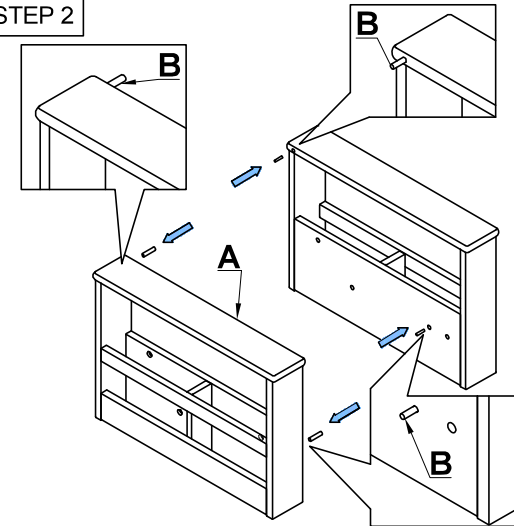

STEP 1

STEP 2

STEP 3

組立説明書

商品名：収納肘ソファネムシリーズ

PARTS LIST

A.	LEGS / HANDRAIL		2 PCS
B.	METAL LATCH		4 PCS
C.	BOLT 6x50		6 PCS
D.	SPRING WASHER (M6)		6 PCS
E.	WASHER (6X13)		6 PCS
F.	WOODEN CAP (NA)		6 PCS
F.	WOODEN CAP (WN)		6 PCS
G.	WRENCH		1 PCS

STEP 1

STEP 2

STEP 3