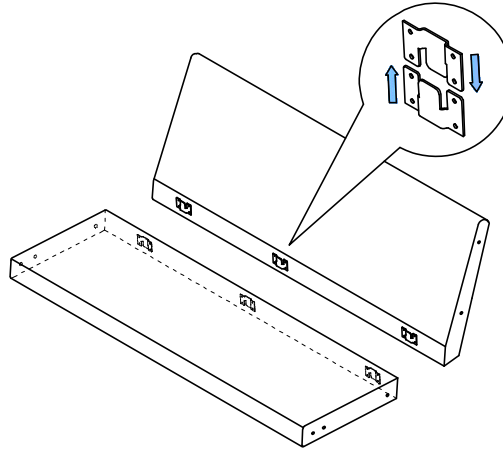

組立説明書

商品名: ソファネムシリーズ

PARTS LIST

A.	LEGS / HANDRAIL		2 PCS
B.	METAL LATCH		4 PCS
C.	BOLT 6x50		6 PCS
D.	SPRING WASHER (M6)		6 PCS
E.	WASHER (6X13)		6 PCS
F.	WOODEN CAP (NA)		6 PCS
F.	WOODEN CAP (WN)		6 PCS
G.	WRENCH		1 PCS

STEP 1

STEP 2

STEP 3

組立説明書

商品名：収納肘ソファネムシリーズ

PARTS LIST

A.	LEGS / HANDRAIL		2 PCS
B.	METAL LATCH		4 PCS
C.	BOLT 6x50		6 PCS
D.	SPRING WASHER (M6)		6 PCS
E.	WASHER (6X13)		6 PCS
F.	WOODEN CAP (NA)		6 PCS
F.	WOODEN CAP (WN)		6 PCS
G.	WRENCH		1 PCS