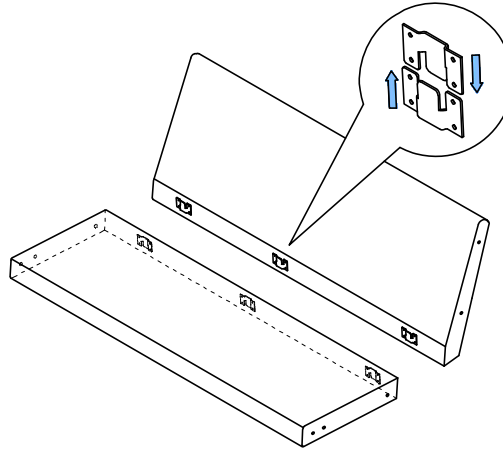

STEP 1

STEP 2

STEP 3

組立説明書

商品名：収納肘ソファネムシリーズ

PARTS LIST

A.	LEGS / HANDRAIL		2 PCS
B.	METAL LATCH		4 PCS
C.	BOLT 6x50		6 PCS
D.	SPRING WASHER (M6)		6 PCS
E.	WASHER (6X13)		6 PCS
F.	WOODEN CAP (NA)		6 PCS
F.	WOODEN CAP (WN)		6 PCS
G.	WRENCH		1 PCS

STEP 1

STEP 2

STEP 3