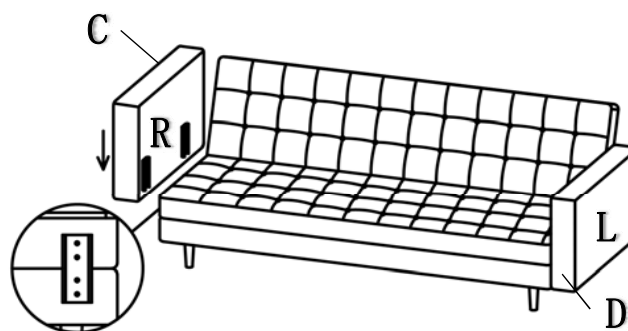

# 組立説明書

商品名：ソファベッド Nシールド アストン

## 部品リスト

A		外脚 X4
B		中央脚 X1
C		右肘 X1
D		左肘 X1
E		材 X4

組み立てる前に、部品の数量を確認してからはじめてください

## 完成図

STEP 1

STEP 2

STEP 3

STEP 4