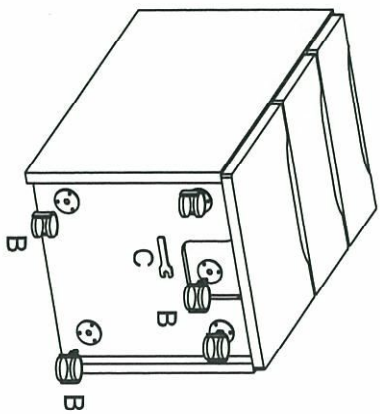

部品リスト: DESK WAGON ALNUS

A	ストッパー有 キャスター		2 PCS
B	ストッパー無 キャスター		3 PCS
C	スパナ		1 PCS
D	ボルト 6x35		4 PCS
E	六角レンチ		1 PCS

STEP 1

STEP 2

STEP 3

STEP 4