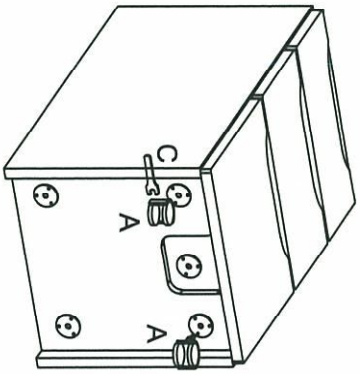

部品リスト: DESK WAGON ALNUS

A	ストッパー有 キャスター		2 PCS
B	ストッパー無 キャスター		3 PCS
C	スパナ		1 PCS
D	ボルト 6x35		4 PCS
E	六角レンチ		1 PCS

STEP 1

STEP 2

STEP 3

STEP 4