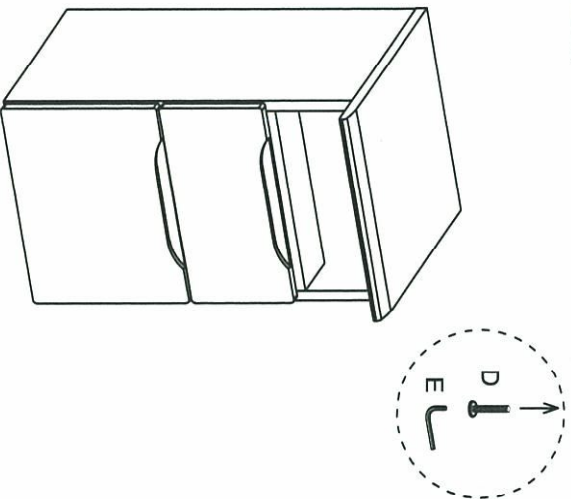

部品リスト: DESK WAGON ALNUS

A	ストッパー有 キャスター		2 PCS
B	ストッパー無 キャスター		3 PCS
C	スパナ		1 PCS
D	ボルト 6x35		4 PCS
E	六角レンチ		1 PCS

STEP 1

STEP 2

STEP 3

STEP 4