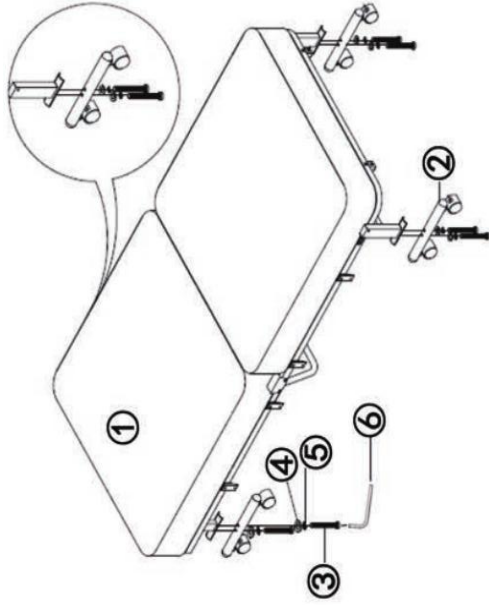

組立ての際のご注意

- 床に傷をつけないように、毛布やシート等を敷いて組立てください。
- 組立てる前に、部品の数量を確認してから始めてください。
- ネジは最初に仮止め(ゆるく止める)をしてから、最後にきつく止めてください。

お掃除、メンテナンスの際のご注意

- ねじは定期的に点検し、ゆるんでいる時はしっかりと締め直してください。

販売元 株式会社 ニトリ
 住所 東京都北区 神谷3丁目6番20号
 商品に関するお問い合わせは、お近くのニトリ各店舗にて承ります。

BED FRAME

ステップ1 左、右キャスター付き脚を本体①に取り付けます。

ステップ2 完成品。