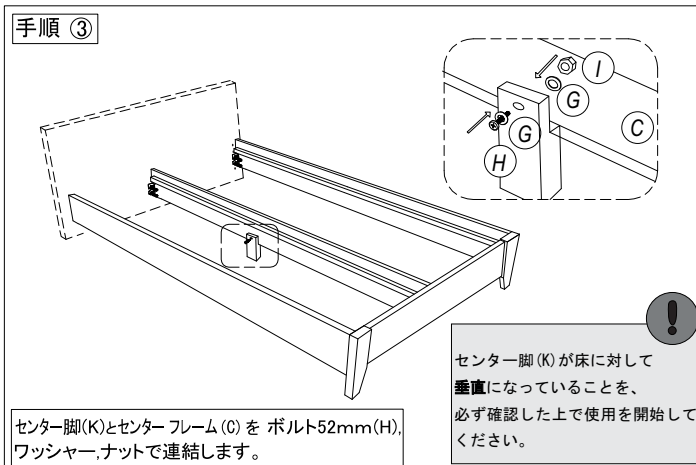

組立説明書

LEG TYPE - D.Q

部品リスト

組立てる前に、部品数量を確認して下さい。

A		ヘッドボード	x 1
B		サイドフレーム	x 2
C		センターフレーム	x 1
D		フットボード	x 1
E		床板 D.Q	x 4
F		ボルト20mm	x 12
G		ワッシャー	x 14
H		ボルト52mm	x 1
I		ナット	x 1
J		開き止め D.Q	x 2
K		センター脚	x 1