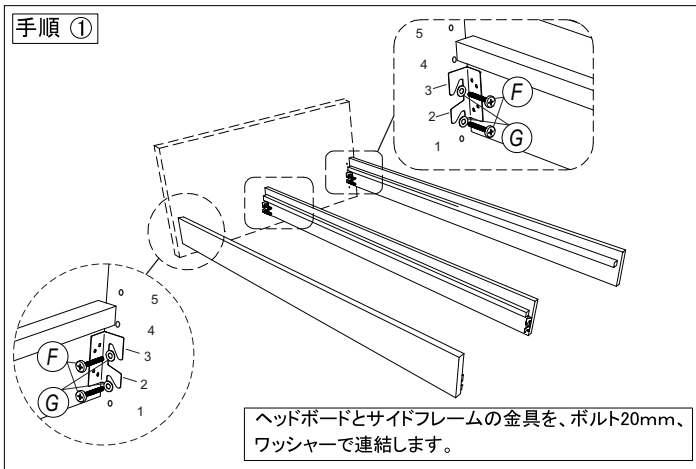

組立説明書

LEG TYPE - D.Q

部品リスト

組立てる前に、部品数量を確認して下さい。

A		ヘッドボード	x 1
B		サイドフレーム	x 2
C		センターフレーム	x 1
D		フットボード	x 1
E		床板 D.Q	x 4
F		ボルト20mm	x 12
G		ワッシャー	x 14
H		ボルト52mm	x 1
I		ナット	x 1
J		開き止め D.Q	x 2
K		センター脚	x 1