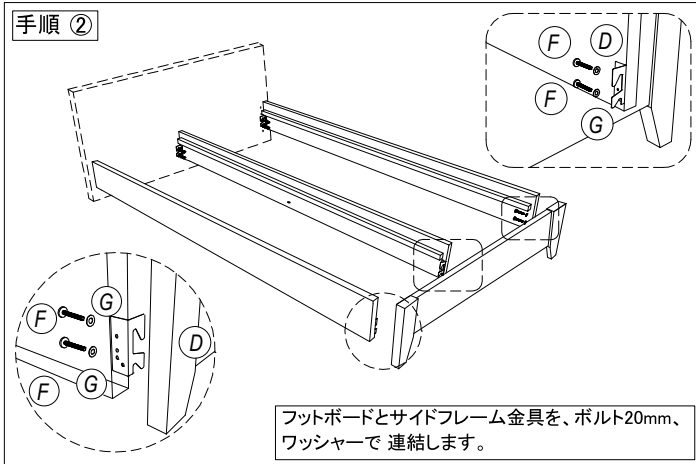

組立説明書

LEG TYPE - D.Q

部品リスト

組立てる前に、部品数量を確認して下さい。

A		ヘッドボード	x 1
B		サイドフレーム	x 2
C		センターフレーム	x 1
D		フットボード	x 1
E		床板 D.Q	x 4
F		ボルト20mm	x 12
G		ワッシャー	x 14
H		ボルト52mm	x 1
I		ナット	x 1
J		開き止め D.Q	x 2
K		センター脚	x 1