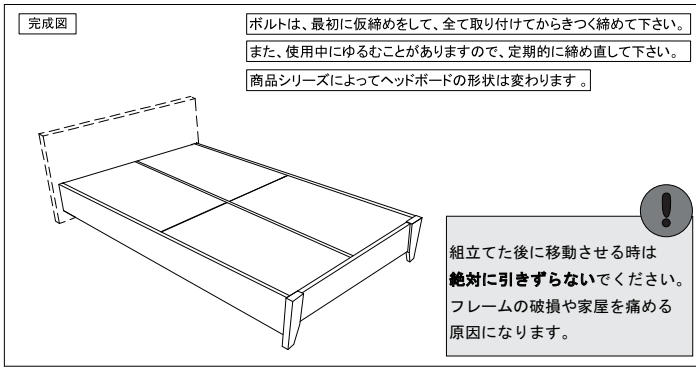

組立説明書

LEG TYPE - D.Q

部品リスト

組立てる前に、部品数量を確認して下さい。

A		ヘッドボード	x 1
B		サイドフレーム	x 2
C		センターフレーム	x 1
D		フットボード	x 1
E		床板 D.Q	x 4
F		ボルト20mm	x 12
G		ワッシャー	x 14
H		ボルト52mm	x 1
I		ナット	x 1
J		開き止め D.Q	x 2
K		センター脚	x 1