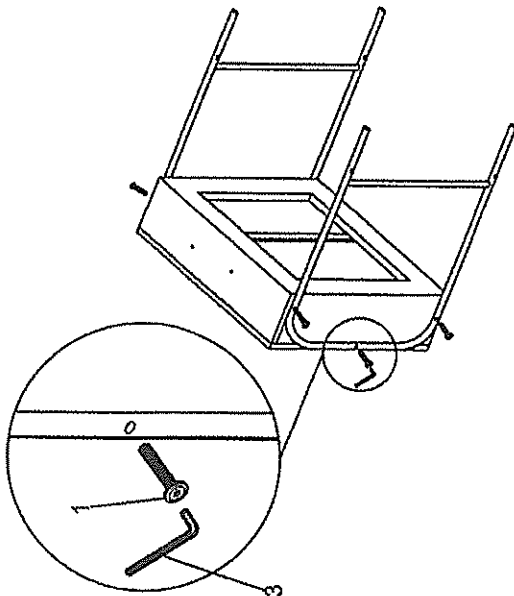

DANTE NIGHT STAND ASSEMBLY INSTRUCTIONS

NO	DESCRIPTION	QTY
1	JCBC M6 x 30MM	10PCS
2	JCBC M6 x 25MM	4PCS
3	ALLEN KEY M4	1PC

STEP 2

STEP 4

STEP 1

STEP 3