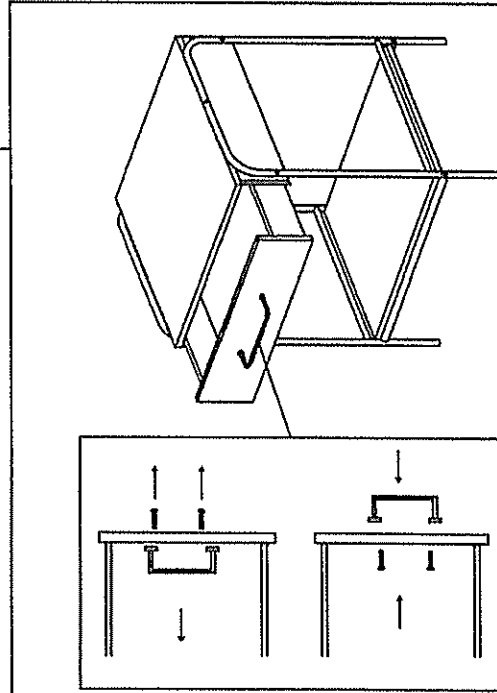

DANTE NIGHT STAND ASSEMBLY INSTRUCTIONS

NO	DESCRIPTION	QTY
1	JCBC M6 x 30MM	10PCS
2	JCBC M6 x 25MM	4PCS
3	ALLEN KEY M4	1PC

STEP 2

STEP 4

STEP 1

STEP 3