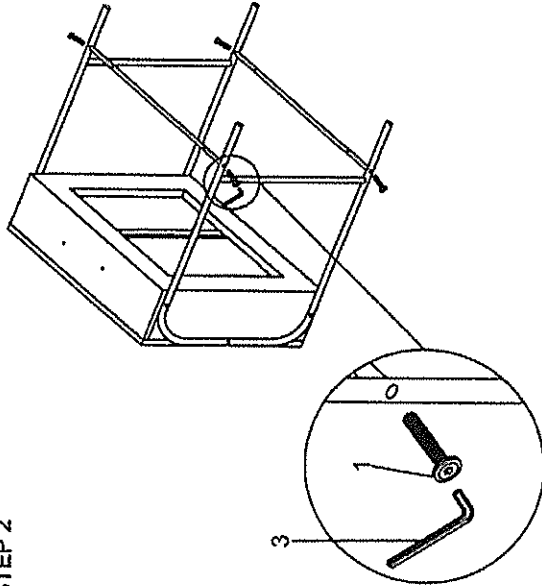

DANTE NIGHT STAND ASSEMBLY INSTRUCTIONS

NO	DESCRIPTION	QTY
1	JCBC M6 x 30MM	10PCS
2	JCBC M6 x 25MM	4PCS
3	ALLEN KEY M4	1PC

STEP 2

STEP 4

STEP 1

STEP 3