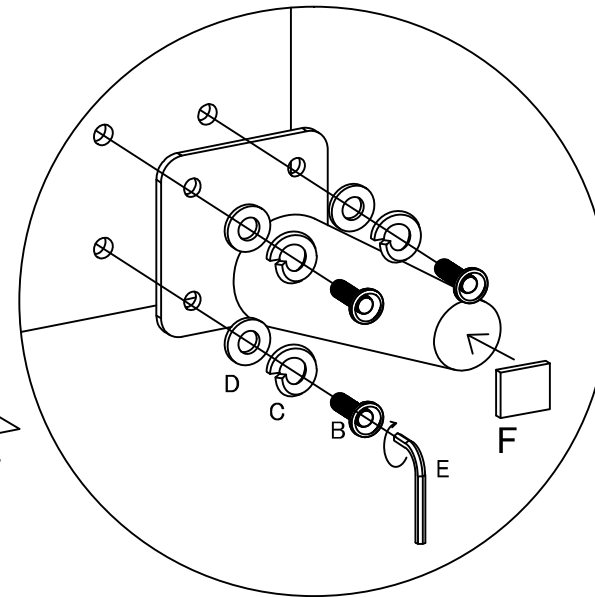

部品リスト: SIDE TABLE ASKA 2D

A		4 PCS
B	ボルト 6x20 	12 PCS
C	バネワッシャー φ6 	12 PCS
D	平ワッシャー φ6 	12 PCS
E	六角レンチ 	1 PCS
F	フェルト 60x60 	1 PCS

STEP 1

フェルトの取り付けについては、付属の注意書きをご参照ください

STEP 2