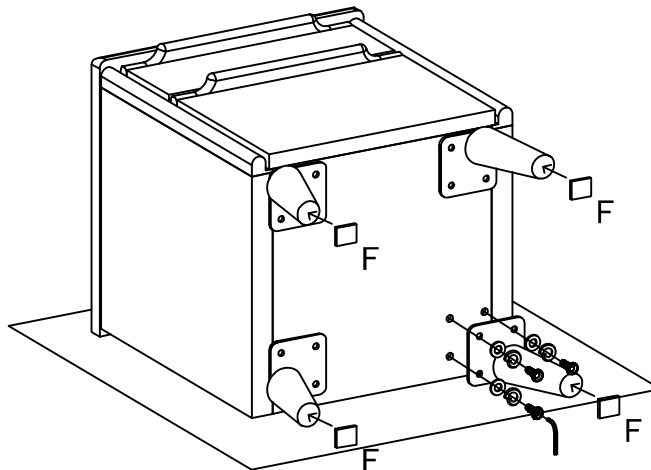

部品リスト: SIDE TABLE ASKA 2D

A		4 PCS
B	ボルト 6x20 	12 PCS
C	バネワッシャー φ6 	12 PCS
D	平ワッシャー φ6 	12 PCS
E	六角レンチ 	1 PCS
F	フェルト 60x60 	1 PCS

STEP 1

フェルトの取り付けについては、付属の注意書きをご参照ください

STEP 2