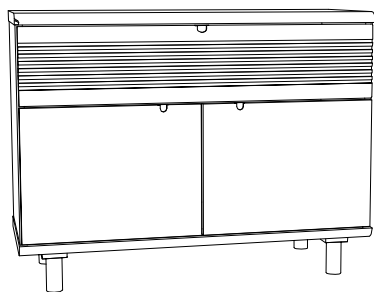

# 組立説明書

商品名 SIDE BOARD RETTA A105 + 80

## 商品リスト

A		ボルト 6 x 25 (mm)	8
B		六角レンチ	1
予備		ボルト 6 x 25 (mm)	2

組み立てる前に、部品の数量を確認してからはじめてください。

完成図

A \* 8

B \* 1