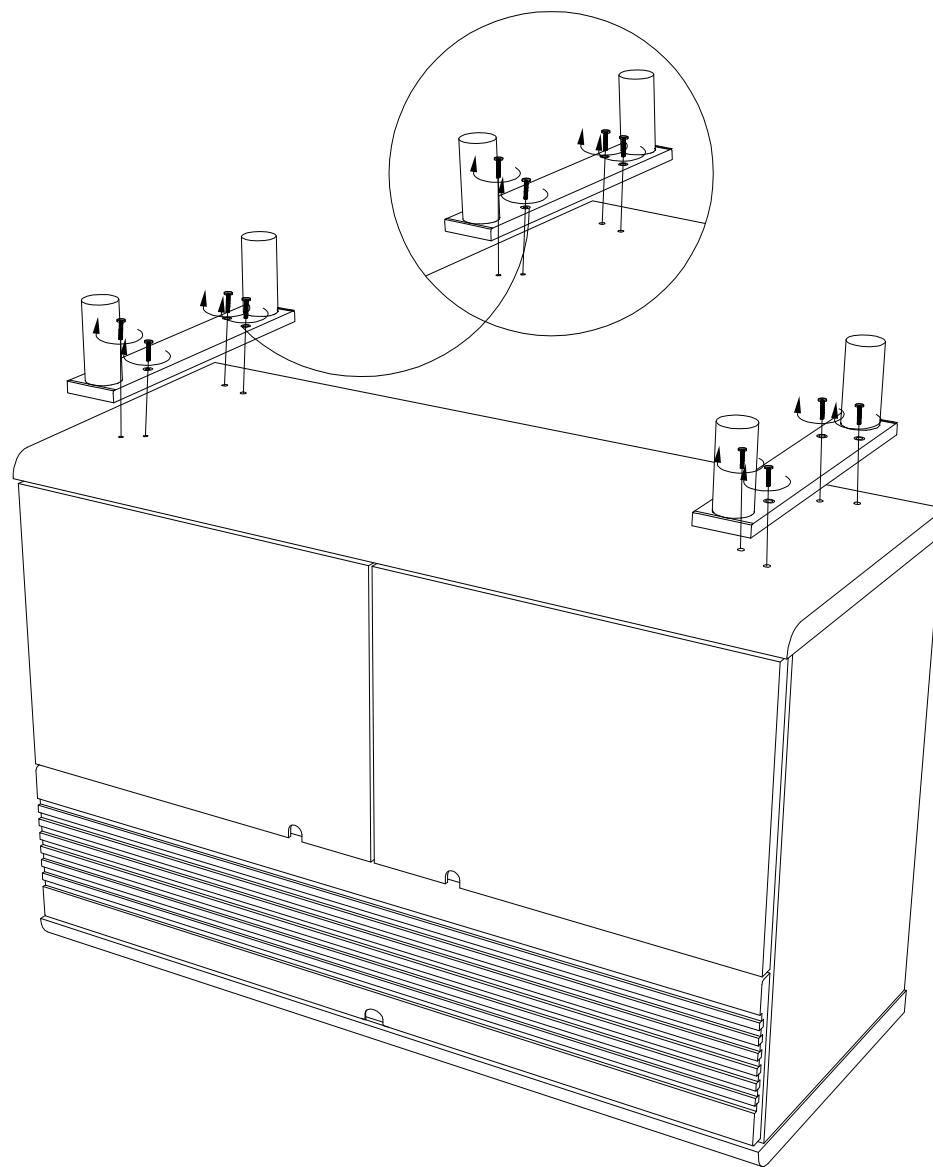

# 組立説明書

商品名 SIDE BOARD RETTA A105 + 80

## 商品リスト

A		ボルト 6 x 25 (mm)	8
B		六角レンチ	1
予備		ボルト 6 x 25 (mm)	2

組み立てる前に、部品の数量を確認してからはじめてください。

完成図

A \* 8

B \* 1