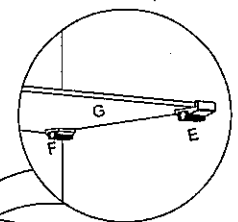

組立説明書

商品名: LOW BOARD LUFFY 2-120

商品リスト

A		ネジ 6 x 25 (mm)	8
B		六角レンチ	1
C		脚	3
D		ネジ(予備パーツ)	1
E		L型	2
F		平型	2
G		強化ガラス	1

組み立てる前に、部品の数量を確認してからはじめてください。

完成図

step 1

- A * 8
- B * 1
- C * 2
- D * 1
- C * 1

step 2

- E * 2
- F * 2
- G * 1