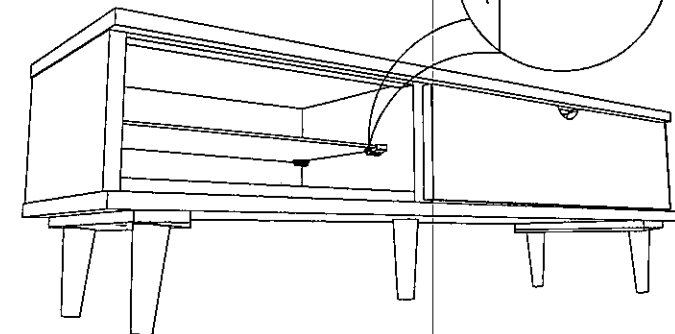

組立説明書

商品名: LOW BOARD LUFFY 2-120

商品リスト

A		ネジ 6 x 25 (mm)	8
B		六角レンチ	1
C		脚	3
D		ネジ(予備パーツ)	1
E		L型	2
F		平型	2
G		強化ガラス	1

組み立てる前に、部品の数量を確認してからはじめてください。

完成図

step 1

- A * 8
- B * 1
- C * 2
- D * 1
- C * 1

step 2

- E * 2
- F * 2
- G * 1