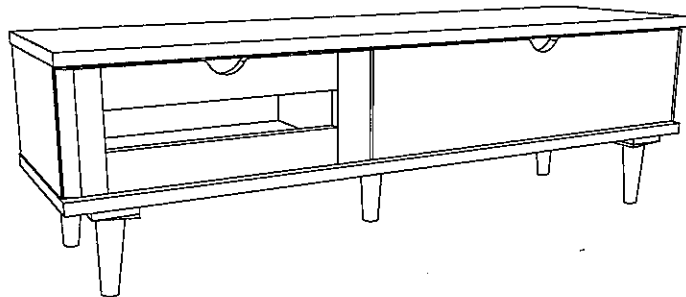

組立説明書

商品名: LOW BOARD LUFFY 2-120

商品リスト

A		ネジ 6 x 25 (mm)	8
B		六角レンチ	1
C		脚	3
D		ネジ(予備パーツ)	1
E		L型	2
F		平型	2
G		強化ガラス	1

組み立てる前に、部品の数量を確認してからはじめてください。

完成図

step 1

-  A * 8
-  B * 1
-  C * 2
-  D * 1
-  C * 1