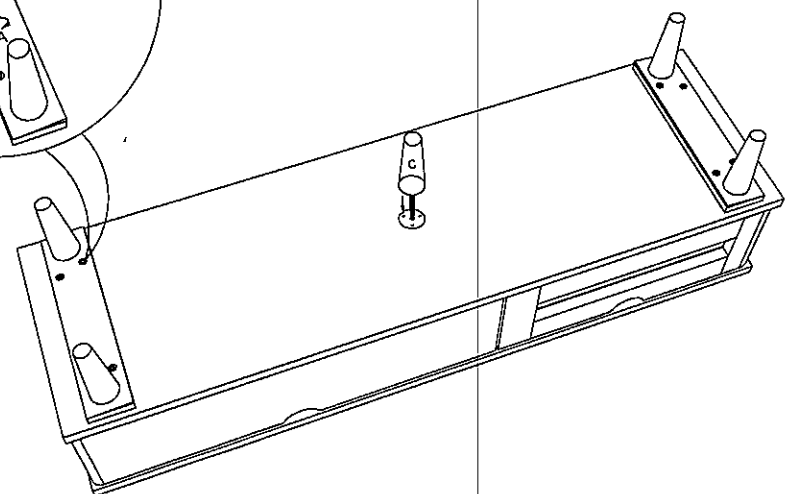

組立説明書

商品名: LOW BOARD LUFFY 2-120

商品リスト

A		ネジ 6 x 25 (mm)	8
B		六角レンチ	1
C		脚	3
D		ネジ(予備パーツ)	1
E		L型	2
F		平型	2
G		強化ガラス	1

組み立てる前に、部品の数量を確認してからはじめてください。

完成図

step 1

-  A * 8
-  B * 1
-  C * 2
-  D * 1
-  C * 1