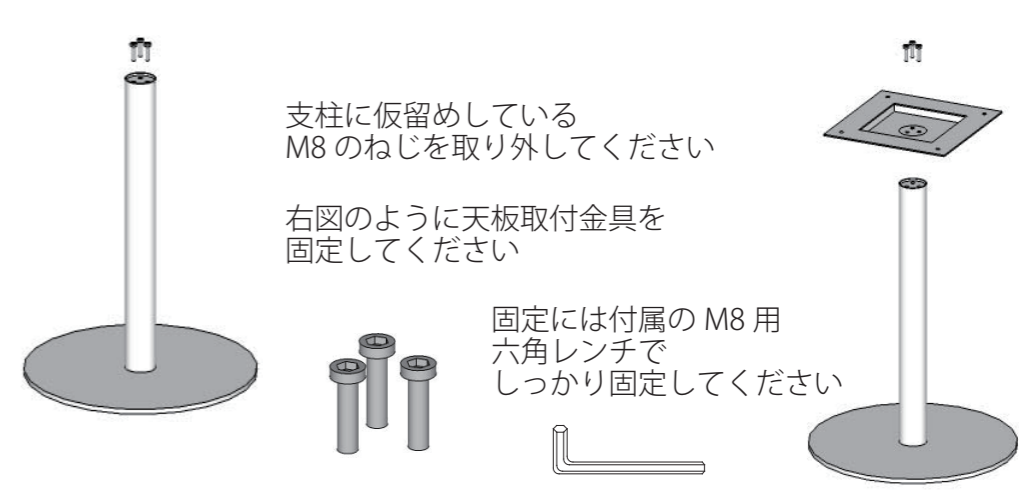

II 天板固定金具を取付け