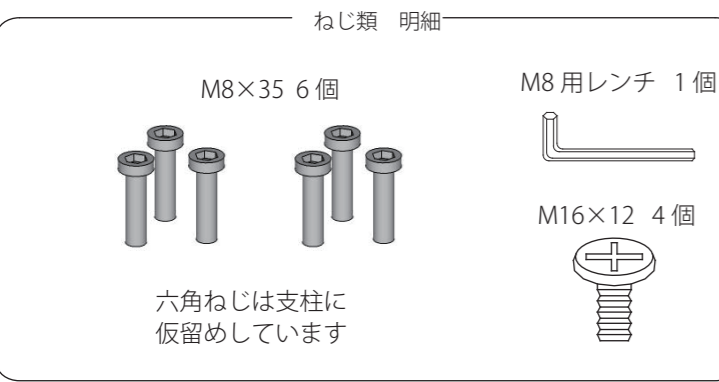

ご使用前に、この説明書をよくお読みのうえ正しくお使いください  
 事故防止等安全のため「使用上のご注意」を必ずお守りください  
 お読みになった後は必ず保管していただき、必要なときにお使いください

-  **警告** 取り扱いを誤った場合に死亡または重傷を負う危険があります
-  **注意** 取り扱いを誤った場合にけがをしたり商品が壊れたりする危険があります

部品明細および完成図

安全荷重

-  **警告** この商品には安全荷重を設けております。安全荷重を超える過度の荷重を加えますと、商品が破損したり、思わぬけがを引き起こすことがあります。十分注意してお使いください。
-  **警告** 商品に偏荷重が加わりますと、商品が破損したり、思わぬけがを引き起こすことがあります。十分注意してお使いください。
-  **警告** 天板面への荷重は平均加重です。1点に集中した荷重はさけてください。
-  **警告** 天板面へ偏った加重は絶対に避けてください。テーブルが倒れて思わぬけがを引き起こします。
-  **注意** 外装脚の上に足を乗せたりしないでください商品が壊れる恐れがあります
-  **注意** 床面の平らな場所でお使いくださいアジャスターの調節範囲は10mmです