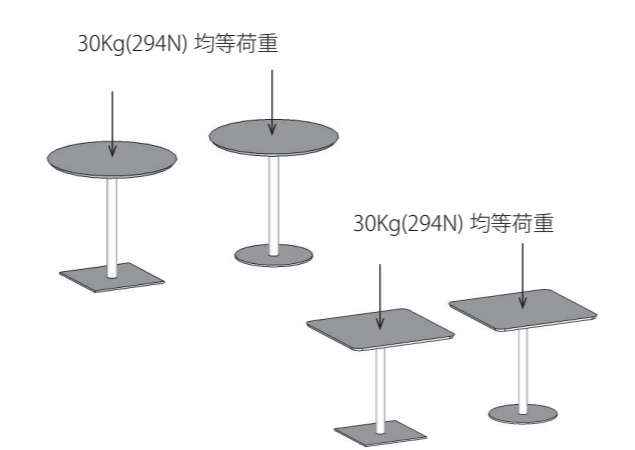

ご使用前に、この説明書をよくお読みのうえ正しくお使いください  
 事故防止等安全のため「使用上のご注意」を必ずお守りください  
 お読みになった後は必ず保管していただき、必要なときにお使いください

-  **警告** 取り扱いを誤った場合に死亡または重傷を負う危険があります
-  **注意** 取り扱いを誤った場合にけがをしたり商品が壊れたりする危険があります

部品明細および完成図

安全荷重

-  **警告** この商品には安全荷重を設けております。安全荷重を超える過度の荷重を加えますと、商品が破損したり、思わぬけがを引き起こすことがあります。十分注意してお使いください。
-  **警告** 商品に偏荷重が加わりますと、商品が破損したり、思わぬけがを引き起こすことがあります。十分注意してお使いください。
-  **警告** 天板面への荷重は平均加重です。1点に集中した荷重はさけてください。
-  **警告** 天板面へ偏った加重は絶対に避けてください。テーブルが倒れて思わぬけがを引き起こします。
-  **注意** 外装脚の上に足を乗せたりしないでください商品が壊れる恐れがあります
-  **注意** 床面の平らな場所でお使いくださいアジャスターの調節範囲は10mmです