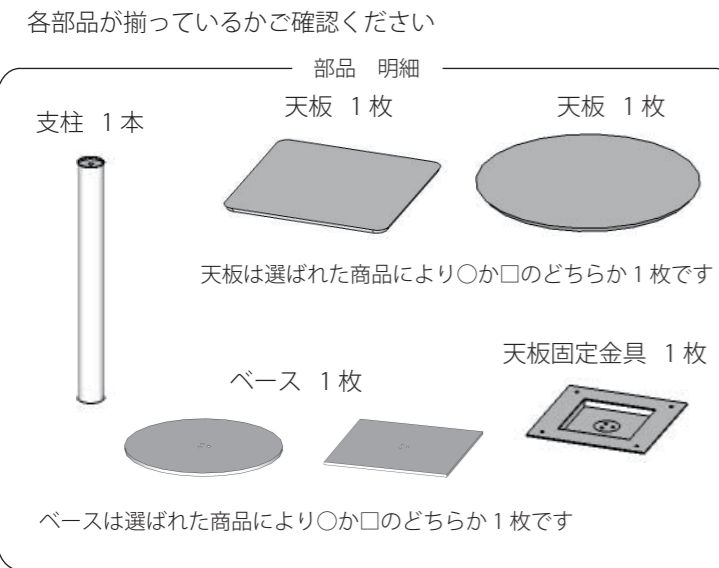

ご使用前に、この説明書をよくお読みのうえ正しくお使いください  
 事故防止等安全のため「使用上のご注意」を必ずお守りください  
 お読みになった後は必ず保管していただき、必要なときにお使いください

-  **警告** 取り扱いを誤った場合に死亡または重傷を負う危険があります
-  **注意** 取り扱いを誤った場合にけがをしたり商品が壊れたりする危険があります

部品明細および完成図

安全荷重

-  **警告** この商品には安全荷重を設けております。安全荷重を超える過度の荷重を加えますと、商品が破損したり、思わぬけがを引き起こすことがあります。十分注意してお使いください。
-  **警告** 商品に偏荷重が加わりますと、商品が破損したり、思わぬけがを引き起こすことがあります。十分注意してお使いください。
-  **警告** 天板面への荷重は平均加重です。1点に集中した荷重はさけてください。
-  **警告** 天板面へ偏った加重は絶対に避けてください。テーブルが倒れて思わぬけがを引き起こします。
-  **注意** 外装脚の上に足を乗せたりしないでください商品が壊れる恐れがあります
-  **注意** 床面の平らな場所でお使いくださいアジャスターの調節範囲は10mmです