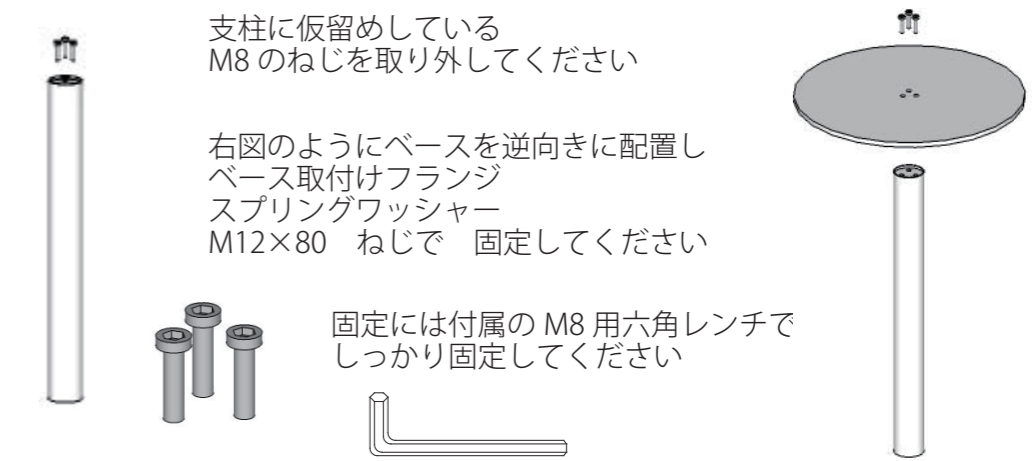

I 支柱にベースを取付け