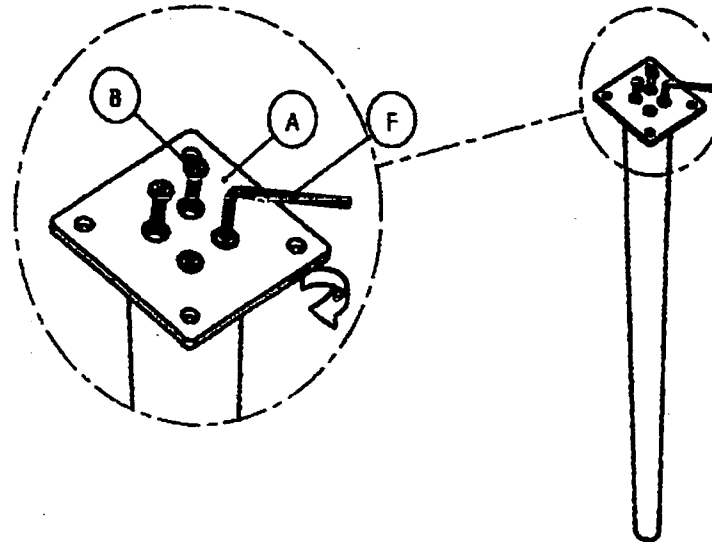

組立説明書

商品名

食事テーブル (ナッツ) (DT NUTS)

部品リスト		QTY
A		4
B	 M8x25	16
C	 M6x20	16
D		16
E		16
F		1

組み立てる前に、部品の数量を確認して
から始めてください。

STEP 1

STEP 2