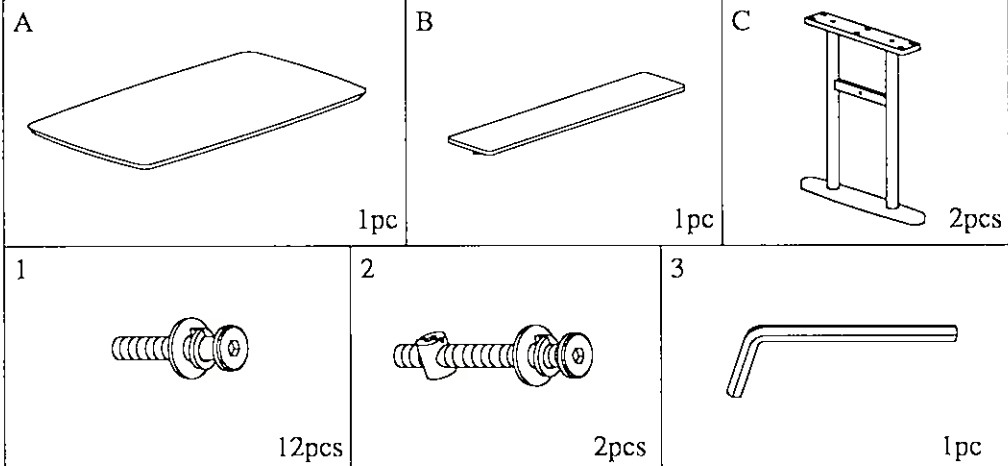

# 組立説明書

商品名:DT CAST (キャスト)

- 組立てる前に部品の数を確認してください。
- 床や商品にキズがつかないように、毛布やダンボールなどを敷いて組立、設置をしてください。