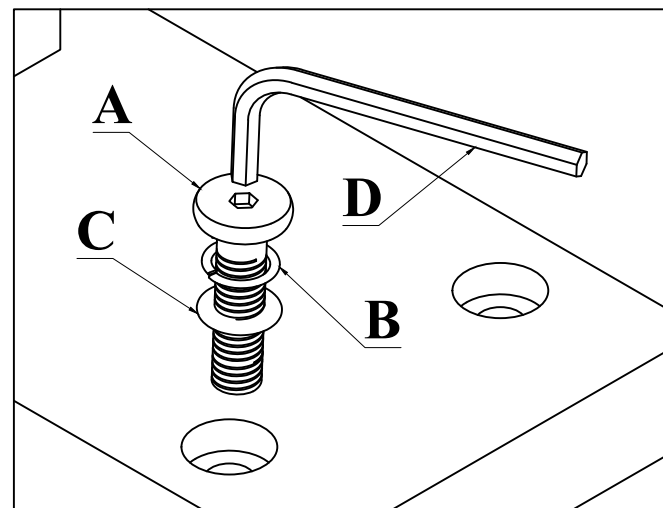

ITEM NAME

SAZANAMI DINING TABLE 90 150 共通説明書

PARTS LIST

A.	BOLT 6X40		16 PCS
B.	SPRING WASHER M8		16 PCS
C.	WASHER		16 PCS
D.	WRENCH		1 PCS

各サイズ共通の説明書のため、
説明図とデザインが多少異なる場合がございます。