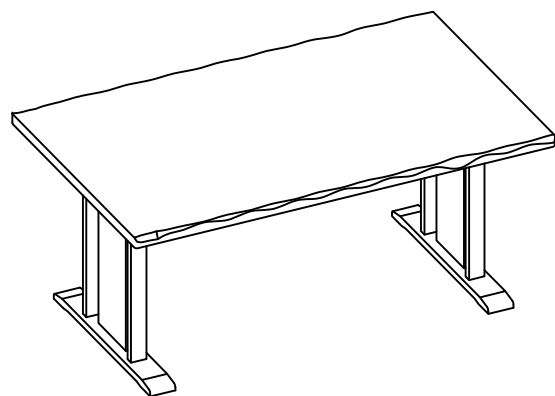

ITEM NAME

SAZANAMI DINING TABLE 90 150 共通説明書

PARTS LIST

A.	BOLT 6X40		16 PCS
B.	SPRING WASHER M8		16 PCS
C.	WASHER		16 PCS
D.	WRENCH		1 PCS

各サイズ共通の説明書のため、
説明図とデザインが多少異なる場合がございます。