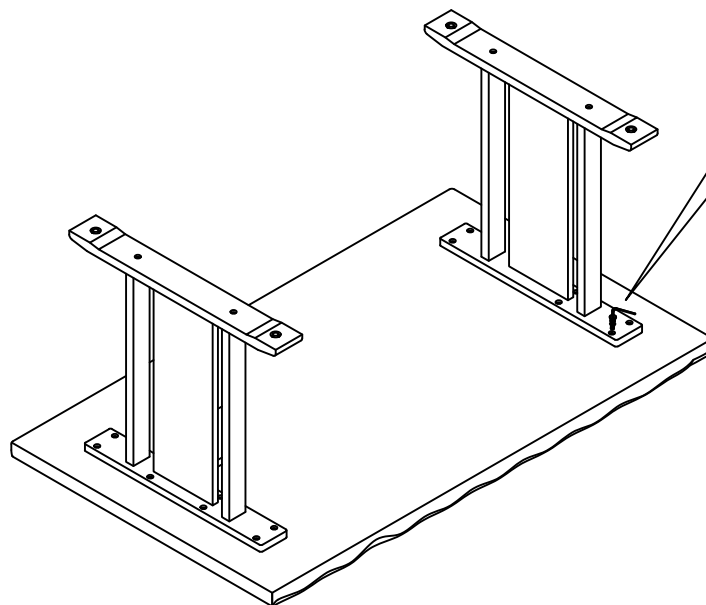

ITEM NAME

SAZANAMI DINING TABLE 90 150 共通説明書

PARTS LIST

A.	BOLT 6X40		16 PCS
B.	SPRING WASHER M8		16 PCS
C.	WASHER		16 PCS
D.	WRENCH		1 PCS

各サイズ共通の説明書のため、
説明図とデザインが多少異なる場合がございます。