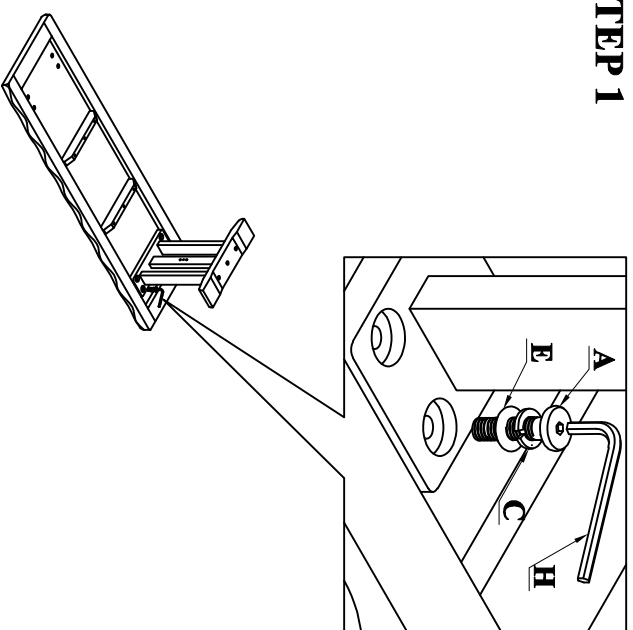

ITEM NAME

SAZANAMI DINING BENCH

PARTS LIST

A.	BOLT 8X30		8 PCS
B.	BOLT 6X55		2 PCS
C.	SPRING WASHER (大)		8 PCS
D.	SPRING WASHER (小)		2 PCS
E.	WASHER (大)		8 PCS
F.	WASHER (小)		2 PCS
G.	CROSS DOWEL		2 PCS
H.	WRENCH		1 PCS

STEP 1