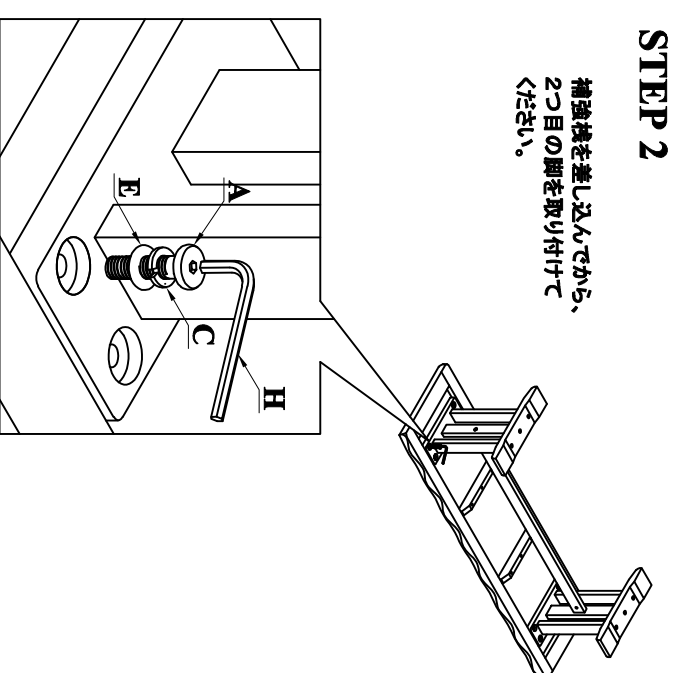

ITEM NAME

SAZANAMI DINING BENCH

PARTS LIST

A.	BOLT 8X30		8 PCS
B.	BOLT 6X55		2 PCS
C.	SPRING WASHER (大)		8 PCS
D.	SPRING WASHER (小)		2 PCS
E.	WASHER (大)		8 PCS
F.	WASHER (小)		2 PCS
G.	CROSS DOWEL		2 PCS
H.	WRENCH		1 PCS

STEP 1

STEP 2

STEP 3

STEP 4