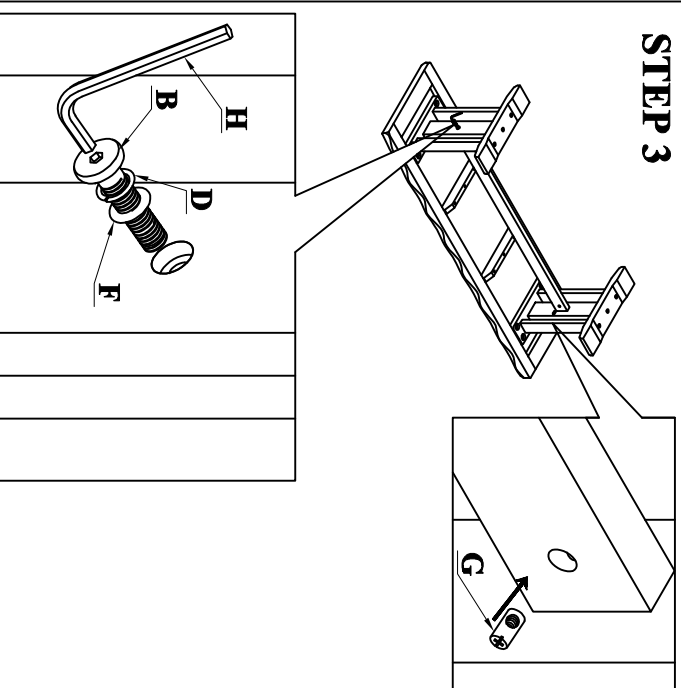

ITEM NAME

SAZANAMI DINING BENCH

PARTS LIST

A.	BOLT 8X30		8 PCS
B.	BOLT 6X55		2 PCS
C.	SPRING WASHER (大)		8 PCS
D.	SPRING WASHER (小)		2 PCS
E.	WASHER (大)		8 PCS
F.	WASHER (小)		2 PCS
G.	CROSS DOWEL		2 PCS
H.	WRENCH		1 PCS

STEP 1

STEP 2

STEP 3

STEP 4