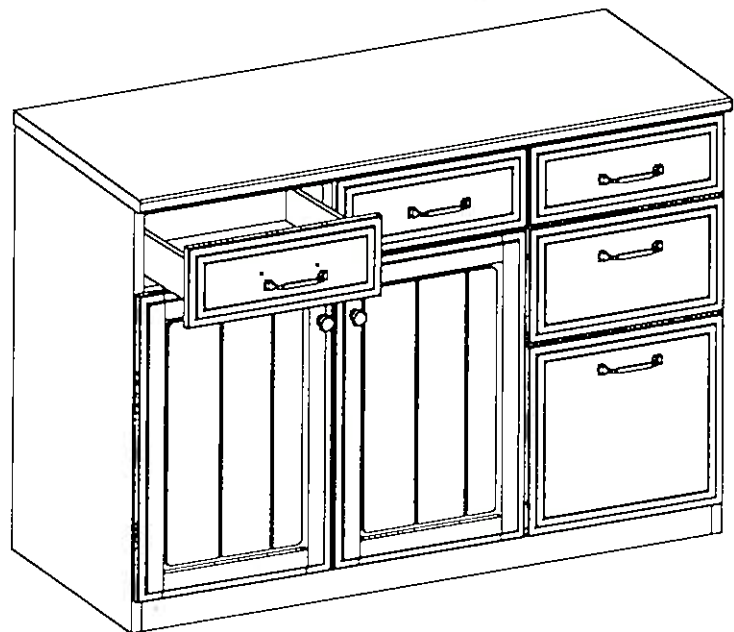

部品リスト :COUNTER SINAMO 105CT

A	引き手 LEAF TUMAMI		2 PCS
B	引き手 LEAF TORITE (P96)		5 PCS
C	ビス 4x25		12 PCS

STEP 1

STEP 2