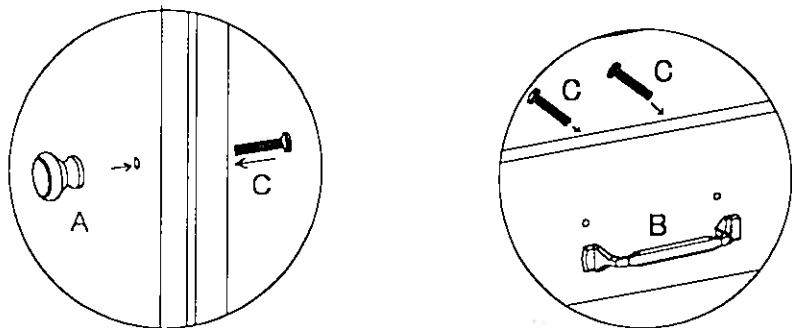

部品リスト :COUNTER SINAMO 105CT

A	引き手 LEAF TUMAMI		2 PCS
B	引き手 LEAF TORITE (P96)		5 PCS
C	ビス 4x25		12 PCS

STEP 1

STEP 2