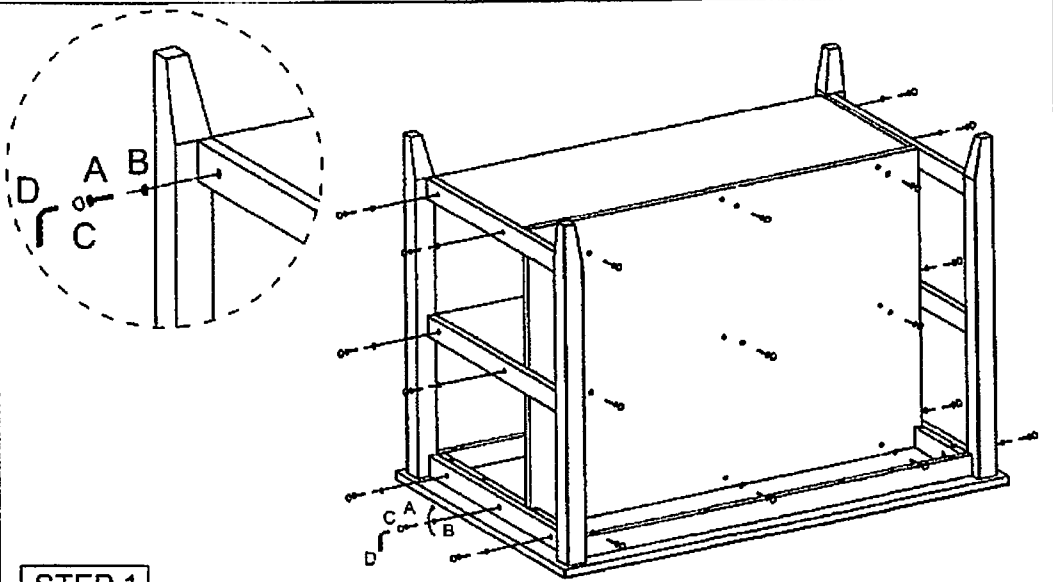

部品リスト: WORKTABLE SINAMO 12078WT WH STAINLESSTOP

A	ボルト 6x35		23 PCS
B	平ワッシャー 26		23 PCS
C	ボルト用のキャップ		23 PCS
D	六角レンチ		1 PCS
予備パーツ			
A	ボルト 6x35		4 PCS
B	平ワッシャー 26		4 PCS
C	ボルト用のキャップ		4 PCS

STEP 1

STEP 2