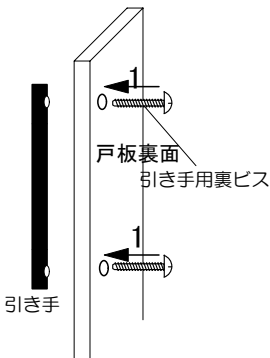

アニー 引戸 幅90・幅120 WW色・MBR色

取扱説明書

お買い上げいただきありがとうございます。
製品は乾いた布で乾拭きしてからお使い下さい。
＊この説明書は必ず保管して下さい。

注意 使用上の注意事項

極端な過重物を乗せない

製品の上、又は棚等には極端な過重物を乗せないで下さい。製品が破損落下しけがの原因となることがあります。

棚の金受具は確実に取り付ける

取り外しのできる棚は、金受具を確実に取り付けて下さい。中途半端な取り付けでは棚板がはずれて物が落下し破損したり、ケガをする事があります。

家財の収納庫以外に使用しない

本製品は食器等の家財の収納庫であります。それ以外に使用しないで下さい。

横置きで使用しない

本製品は縦置専用商品です。違った使用をされますと変形したり、壊れる事があります。

上に乗ったり、踏み台代わりにしない

製品の上に乗ったり、踏み台代わりに使ったり、不安定な姿勢で掛けたりしないで下さい。倒れてケガする事があります。特にお子様にはご注意下さい。

引き出しの上に乗ったり、扉などにぶら下がったりしない

引き出しや引き手の上に乗ったり、扉などにぶら下がったり、強い力で引張ったりしないで下さい。又扉や引き出しを同時にいくつも開けたりしないで下さい。倒れてケガをしたり物が壊れたりする事があります。又、引き出しをいっばいに引き出すと、抜け落ちてケガをする事がありますのでご注意下さい。

充分換気をして使用する

木材の塗料、接着剤等の残留がある場合には、肌の弱い人はアレルギー症状をおこす事がありますので充分換気をしてご使用下さい。

引手の取付方

1. 1 プラスドライバーで引き手 *引き戸の調整方法
   引き手用裏ビスで締め付ける

引き戸を完全に閉めても設置場所が斜めに傾いていたりして、最後まで閉まらない時があります。その様な場合はお手数ですが、下記の説明をご覧になり調整をお願い致します。