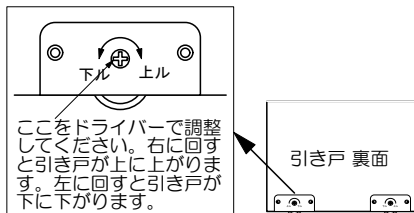

引き出しや引き手の上に乗ったり、扉などにぶら下がったり、強い力で引張ったりしないで下さい。又扉や引き出しを同時にいくつも開けたりしないで下さい。倒れてケガをしたり物が壊れたりする事があります。又、引き出しをいっばいに引き出すと、抜け落ちてケガをする事がありますのでご注意下さい。

充分換気をして使用する

木材の塗料、接着剤等の残留がある場合には、肌の弱い人はアレルギー症状をおこす事がありますので充分換気をしてご使用下さい。

引手の取付方

- 1 プラスドライバーで引き手 *引き戸の調整方法
 引き手用裏ビスで締め付ける

引き戸を完全に閉めても設置場所が斜めに傾いていたりして、最後まで閉まらない時があります。その様な場合はお手数ですが、下記の説明をご覧になり調整をお願い致します。

ここをドライバーで調整してください。右に回すと引き戸が上上がりします。左に回すと引き戸が下になります。

可動棚の取付方

- 1 転倒防止補助バンドを使い、壁などに固定してください
 2 棚の位置を決めて棚受けタボを差し込み、可動棚を取付けてください

- 1 左側だけに棚受タボを差し込みます。(前後2ヶ所)
 2 棚板を左の棚受タボの上に置き、棚板の右側を上へ押し上げます。
 3 右側の穴に棚受タボを差し込みます。
 4 棚板を右側の棚受タボの上に乗せ、水平にします。

引戸 [幅90] 完成図

引戸 [幅120] 完成図

「品質表示」

寸法外形 幅900/1200mm×奥行250mm×高さ850mm

表面材 戸板/前面 強化紙 戸板/裏面 プリント紙化粧繊維板
 天板/側板 プリント紙化粧繊維板