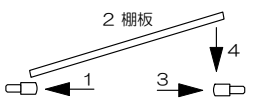

引手の取付方

- 1 プラスドライバーで引き手 *引き戸の調整方法
 引き手用裏ビスで締め付ける

引き戸を完全に閉めても設置場所が斜めに傾いていたりして、最後まで閉まらない時があります。その様な場合はお手数ですが、下記の説明をご覧になり調整をお願い致します。

ここをドライバーで調整してください。右に回すと引き戸が上上がりします。左に回すと引き戸が下になります。

可動棚の取付方

- 1 転倒防止補助バンドを使い、壁などに固定してください
 2 棚の位置を決めて棚受けタボを差し込み、可動棚を取付けてください

- 1 左側だけに棚受タボを差し込みます。(前後2ヶ所)
 2 棚板を左の棚受タボの上に置き、棚板の右側を上へ押し上げます。
 3 右側の穴に棚受タボを差し込みます。
 4 棚板を右側の棚受タボの上に乗せ、水平にします。

引戸 [幅90] 完成図

引戸 [幅120] 完成図

「品質表示」

寸法外形 幅900/1200mm×奥行250mm×高さ850mm

表面材 戸板/前面 強化紙 戸板/裏面 プリント紙化粧繊維板
 天板/側板 プリント紙化粧繊維板