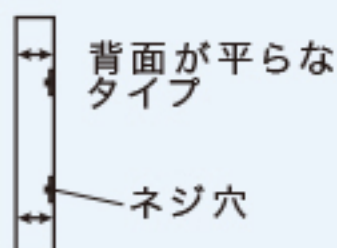

ご購入前に必ずご確認ください！

テレビによっては、取付けできない機種もございます。ご購入前にご使用するテレビの仕様確認をお願いします。

取付け可能

【対応サイズ】

スイング式: 32~55インチ

固定式: 32~60インチ

【テレビ重量】

40kg以下

○壁掛け用のネジ穴が4つあり、穴の間隔が下記A、Bの条件を満たしている

A → 10・20・30・40cmのいずれかに該当

B → 10~40cmの範囲以内

○液晶画面からネジ穴までの距離が4点同じ

○背面スピーカーの厚さが3cm以下

※ご使用のテレビの説明書をご確認ください

テレビの取付け部分はVESA規格に基づき、M4・M6・M8のネジを付属しておりますが、一部のテレビにつきましては、ネジが合わない場合がございます。