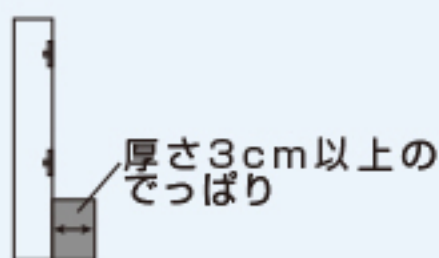

○壁掛け用のネジ穴が4つあり、穴の間隔が下記A、Bの条件を満たしている

A → 10・20・30・40cmのいずれかに該当

B → 10~40cmの範囲以内

○液晶画面からネジ穴までの距離が4点同じ

○背面スピーカーの厚さが3cm以下

※ご使用のテレビの説明書をご確認ください

テレビの取付け部分はVESA規格に基づき、M4・M6・M8のネジを付属しておりますが、一部のテレビにつきましては、ネジが合わない場合がございます。

# WAT（固定）・SWAT（スイング）テレビ対応表

更新日 2020/10/22

※適合サイズ32～60インチの為、それ以外のサイズは記載していません。

※WAT 固定式は32～60インチまでの適合となります。

※SWAT スイング式は32～55インチまでの適合となります。

○=取付可能 ×=取り付け不可 △=別途部品必要

メーカー名	サイズ	型番	WAT-L	WAT-H	SWAT-L	SWAT-H	
ニトリ	32インチ	HJ32A5800	△	△	△	△	※M6/25mm×4本
	32インチ	32E50	△	△	△	△	※M6/25mm×4本
SONY (BRAVIA)	32インチ	KJ-32W500E	○	○	○	○	
	32インチ	KJ-32W730E	○	○	○	○	
	32インチ	KDL-32J5	○	○	○	○	
	37インチ	37H1	○	○	○	○	
	40インチ	KDL-40HX800	×	×	×	×	
	40インチ	KJ-40W700C	○	○	○	○	
	43インチ	KJ-43W730E	○	○	○	○	
	43インチ	KJ-43X8000E	○	○	○	○	
	43インチ	KJ-43X8500F	○	○	○	○	
	43インチ	KJ-43X8000G	○	○	○	○	
	43インチ	KJ-43X8500G	○	○	○	○	
	43インチ	KJ-43X8000H	×	×	×	×	
	43インチ	KJ-43X8500H	○	○	○	○	
	46インチ	KDL-46V5	○	○	○	○	
	46インチ	KDL-46HX800	○	○	○	○	
	48インチ	KJ-48W700C	○	○	○	○	
	48インチ	KJ-48A9S	○	○	○	○	
	49インチ	KJ49X8500G	×	×	×	×	
	49インチ	KJ-49X8500F	○	○	○	○	
	49インチ	KJ49X9000E	○	○	○	○	
	49インチ	KJ-49X9000F	○	○	○	○	
	49インチ	KJ-49X8000G	○	○	○	○	
	49インチ	KJ-49X8500G	○	○	○	○	
	49インチ	KJ-49X9500G	○	○	○	○	
	49インチ	KJ-49X8000H	×	×	×	×	
	49インチ	KJ-49X8500H	○	○	○	○	
	55インチ	KD-55X9200B	×	×	×	×	
	55インチ	KJ-55A8F	○	○	○	○	
	55インチ	KJ-55A8H	○	○	○	○	
	55インチ	KJ-55X8500D	○	○	○	○	
	55インチ	KJ-55X8500F	○	○	○	○	
	55インチ	KJ-55X9000F	○	○	○	○	
	55インチ	KJ-55A9F	○	○	○	○	
	55インチ	KJ-55X8000G	○	○	○	○	
	55インチ	KJ-55X8550G	○	○	○	○	
	55インチ	KJ-55X8550H	○	○	○	○	
	55インチ	KJ-55X9300C	×	×	×	×	
	55インチ	KJ-55X9300D	×	×	×	×	
	55インチ	KJ-55X9500G	○	○	○	○	
	55インチ	KJ-55X9500H	×	×	×	×	
55インチ	KJ-55X8000H	×	×	×	×		
55インチ	KJ-55A9G	○	○	○	○		
55インチ	KJ-55A8G	○	○	○	○		