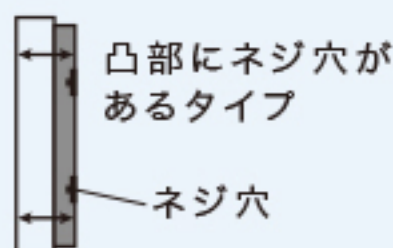

ご購入前に必ずご確認ください！

テレビによっては、取付けできない機種もございます。ご購入前にご使用するテレビの仕様確認をお願いします。

取付け可能

【対応サイズ】

スイング式: 32~55インチ

固定式: 32~60インチ

【テレビ重量】

40kg以下

○壁掛け用のネジ穴が4つあり、穴の間隔が下記A、Bの条件を満たしている

A → 10・20・30・40cmのいずれかに該当

B → 10~40cmの範囲以内

○液晶画面からネジ穴までの距離が4点同じ

○背面スピーカーの厚さが3cm以下

※ご使用のテレビの説明書をご確認ください

テレビの取付け部分はVESA規格に基づき、M4・M6・M8のネジを付属しておりますが、一部のテレビにつきましては、ネジが合わない場合がございます。