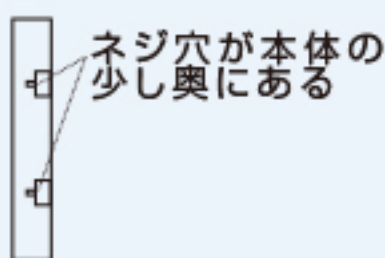

○壁掛け用のネジ穴が4つあり、穴の間隔が下記A、Bの条件を満たしている

A → 10・20・30・40cmのいずれかに該当

B → 10~40cmの範囲以内

○液晶画面からネジ穴までの距離が4点同じ

○背面スピーカーの厚さが3cm以下

※ご使用のテレビの説明書をご確認ください

テレビの取付け部分はVESA規格に基づき、M4・M6・M8のネジを付属しておりますが、一部のテレビにつきましては、ネジが合わない場合がございます。

その際は、ご使用のテレビに合ったネジのご用意をお願いいたします

取付け不可

以下の仕様のテレビには取り付けられませんので、ご注意ください。

×ネジ穴が4点ない

×液晶画面からネジ穴までの距離が異なる

×ネジ穴が本体の奥まったところにある

×テレビの脚(スタンド)が取り外せない

×ネジ穴の間、または下側にでっぱりがある

# WAT（固定）・SWAT（スイング）テレビ対応表

更新日 2020/10/22

※適合サイズ32～60インチの為、それ以外のサイズは記載していません。

※WAT 固定式は32～60インチまでの適合となります。

※SWAT スイング式は32～55インチまでの適合となります。

○=取付可能 ×=取り付け不可 △=別途部品必要

メーカー名	サイズ	型番	WAT-L	WAT-H	SWAT-L	SWAT-H	
ニトリ	32インチ	HJ32A5800	△	△	△	△	※M6/25mm×4本
	32インチ	32E50	△	△	△	△	※M6/25mm×4本
SONY (BRAVIA)	32インチ	KJ-32W500E	○	○	○	○	
	32インチ	KJ-32W730E	○	○	○	○	
	32インチ	KDL-32J5	○	○	○	○	
	37インチ	37H1	○	○	○	○	
	40インチ	KDL-40HX800	×	×	×	×	
	40インチ	KJ-40W700C	○	○	○	○	
	43インチ	KJ-43W730E	○	○	○	○	
	43インチ	KJ-43X8000E	○	○	○	○	
	43インチ	KJ-43X8500F	○	○	○	○	
	43インチ	KJ-43X8000G	○	○	○	○	
	43インチ	KJ-43X8500G	○	○	○	○	
	43インチ	KJ-43X8000H	×	×	×	×	
	43インチ	KJ-43X8500H	○	○	○	○	
	46インチ	KDL-46V5	○	○	○	○	
	46インチ	KDL-46HX800	○	○	○	○	
	48インチ	KJ-48W700C	○	○	○	○	
	48インチ	KJ-48A9S	○	○	○	○	
	49インチ	KJ49X8500G	×	×	×	×	
	49インチ	KJ-49X8500F	○	○	○	○	
	49インチ	KJ49X9000E	○	○	○	○	
	49インチ	KJ-49X9000F	○	○	○	○	
	49インチ	KJ-49X8000G	○	○	○	○	
	49インチ	KJ-49X8500G	○	○	○	○	
	49インチ	KJ-49X9500G	○	○	○	○	
	49インチ	KJ-49X8000H	×	×	×	×	
	49インチ	KJ-49X8500H	○	○	○	○	
	55インチ	KD-55X9200B	×	×	×	×	
	55インチ	KJ-55A8F	○	○	○	○	
	55インチ	KJ-55A8H	○	○	○	○	
	55インチ	KJ-55X8500D	○	○	○	○	
	55インチ	KJ-55X8500F	○	○	○	○	
	55インチ	KJ-55X9000F	○	○	○	○	
	55インチ	KJ-55A9F	○	○	○	○	
	55インチ	KJ-55X8000G	○	○	○	○	
	55インチ	KJ-55X8550G	○	○	○	○	
	55インチ	KJ-55X8550H	○	○	○	○	
	55インチ	KJ-55X9300C	×	×	×	×	
	55インチ	KJ-55X9300D	×	×	×	×	
	55インチ	KJ-55X9500G	○	○	○	○	
	55インチ	KJ-55X9500H	×	×	×	×	
55インチ	KJ-55X8000H	×	×	×	×		
55インチ	KJ-55A9G	○	○	○	○		
55インチ	KJ-55A8G	○	○	○	○		