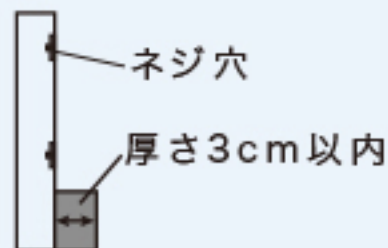

○壁掛け用のネジ穴が4つあり、穴の間隔が下記A、Bの条件を満たしている

A → 10・20・30・40cmのいずれかに該当

B → 10~40cmの範囲以内

○液晶画面からネジ穴までの距離が4点同じ

○背面スピーカーの厚さが3cm以下

※ご使用のテレビの説明書をご確認ください

テレビの取付け部分はVESA規格に基づき、M4・M6・M8のネジを付属しておりますが、一部のテレビにつきましては、ネジが合わない場合がございます。