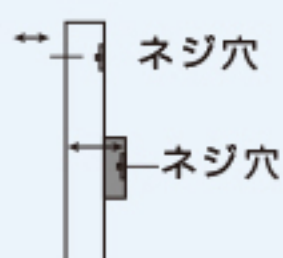

○壁掛け用のネジ穴が4つあり、穴の間隔が下記A、Bの条件を満たしている

A → 10・20・30・40cmのいずれかに該当

B → 10~40cmの範囲以内

○液晶画面からネジ穴までの距離が4点同じ

○背面スピーカーの厚さが3cm以下

※ご使用のテレビの説明書をご確認ください

テレビの取付け部分はVESA規格に基づき、M4・M6・M8のネジを付属しておりますが、一部のテレビにつきましては、ネジが合わない場合がございます。

その際は、ご使用のテレビに合ったネジのご用意をお願いいたします

取付け不可

以下の仕様のテレビには取り付けられませんので、ご注意ください。

×ネジ穴が4点ない

×液晶画面からネジ穴までの距離が異なる

×ネジ穴が本体の奥まったところにある

×テレビの脚(スタンド)が取り外せない

×ネジ穴の間、または下側にでっぱりがある

# WAT（固定）・SWAT（スイング）テレビ対応表

更新日 2020/10/22

※適合サイズ32～60インチの為、それ以外のサイズは記載していません。

※WAT 固定式は32～60インチまでの適合となります。

※SWAT スイング式は32～55インチまでの適合となります。

○=取付可能 ×=取り付け不可 △=別途部品必要

メーカー名	サイズ	型番	WAT-L	WAT-H	SWAT-L	SWAT-H	
ニトリ	32インチ	HJ32A5800	△	△	△	△	※M6/25mm×4本
	32インチ	32E50	△	△	△	△	※M6/25mm×4本
SONY (BRAVIA)	32インチ	KJ-32W500E	○	○	○	○	
	32インチ	KJ-32W730E	○	○	○	○	
	32インチ	KDL-32J5	○	○	○	○	
	37インチ	37H1	○	○	○	○	
	40インチ	KDL-40HX800	×	×	×	×	
	40インチ	KJ-40W700C	○	○	○	○	
	43インチ	KJ-43W730E	○	○	○	○	
	43インチ	KJ-43X8000E	○	○	○	○	
	43インチ	KJ-43X8500F	○	○	○	○	
	43インチ	KJ-43X8000G	○	○	○	○	
	43インチ	KJ-43X8500G	○	○	○	○	
	43インチ	KJ-43X8000H	×	×	×	×	
	43インチ	KJ-43X8500H	○	○	○	○	
	46インチ	KDL-46V5	○	○	○	○	
	46インチ	KDL-46HX800	○	○	○	○	
	48インチ	KJ-48W700C	○	○	○	○	
	48インチ	KJ-48A9S	○	○	○	○	
	49インチ	KJ49X8500G	×	×	×	×	
	49インチ	KJ-49X8500F	○	○	○	○	
	49インチ	KJ49X9000E	○	○	○	○	
	49インチ	KJ-49X9000F	○	○	○	○	
	49インチ	KJ-49X8000G	○	○	○	○	
	49インチ	KJ-49X8500G	○	○	○	○	
	49インチ	KJ-49X9500G	○	○	○	○	
	49インチ	KJ-49X8000H	×	×	×	×	
	49インチ	KJ-49X8500H	○	○	○	○	
	55インチ	KD-55X9200B	×	×	×	×	
	55インチ	KJ-55A8F	○	○	○	○	
	55インチ	KJ-55A8H	○	○	○	○	
	55インチ	KJ-55X8500D	○	○	○	○	
	55インチ	KJ-55X8500F	○	○	○	○	
	55インチ	KJ-55X9000F	○	○	○	○	
	55インチ	KJ-55A9F	○	○	○	○	
	55インチ	KJ-55X8000G	○	○	○	○	
	55インチ	KJ-55X8550G	○	○	○	○	
	55インチ	KJ-55X8550H	○	○	○	○	
	55インチ	KJ-55X9300C	×	×	×	×	
	55インチ	KJ-55X9300D	×	×	×	×	
	55インチ	KJ-55X9500G	○	○	○	○	
	55インチ	KJ-55X9500H	×	×	×	×	
55インチ	KJ-55X8000H	×	×	×	×		
55インチ	KJ-55A9G	○	○	○	○		
55インチ	KJ-55A8G	○	○	○	○		