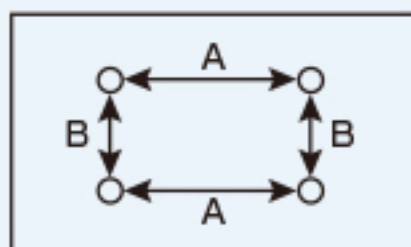

○壁掛け用のネジ穴が4つあり、穴の間隔が下記A、Bの条件を満たしている

A → 10・20・30・40cmのいずれかに該当

B → 10~40cmの範囲以内

○液晶画面からネジ穴までの距離が4点同じ

○背面スピーカーの厚さが3cm以下

※ご使用のテレビの説明書をご確認ください

テレビの取付け部分はVESA規格に基づき、M4・M6・M8のネジを付属しておりますが、一部のテレビにつきましては、ネジが合わない場合がございます。