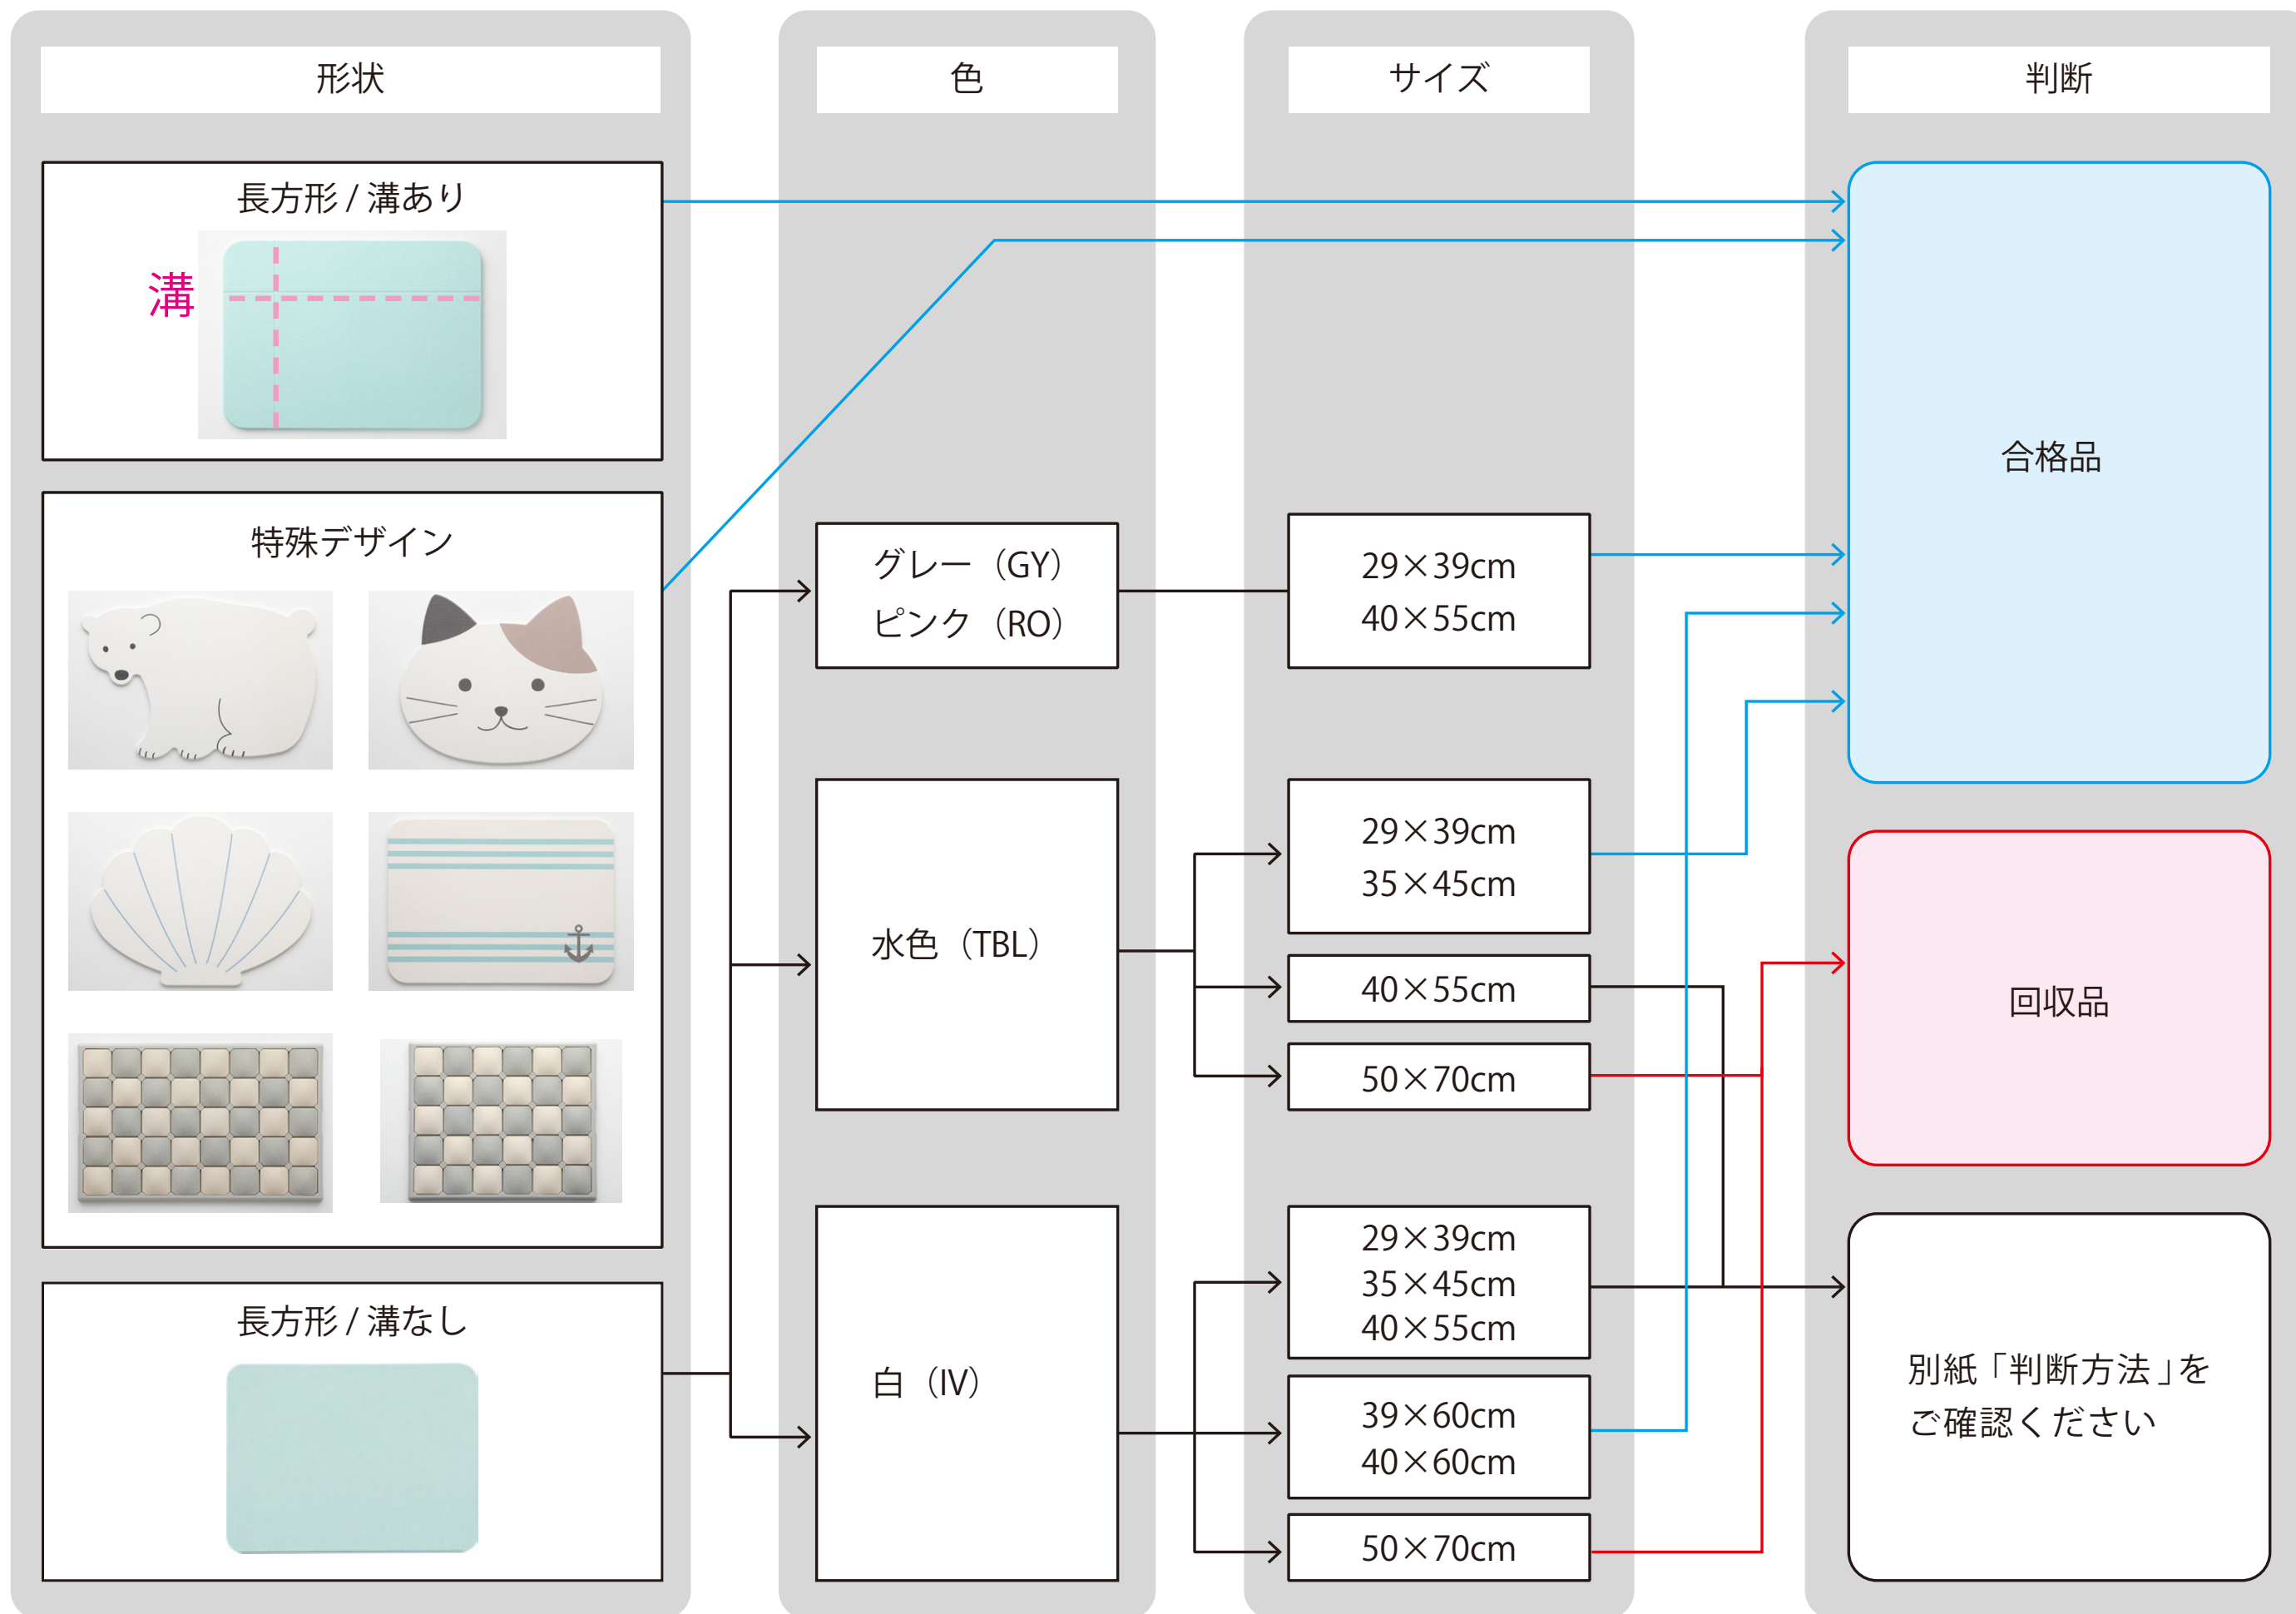

■ 対象となる珪藻土バスマットの見分け方

※ 以下の項目に該当しない場合は、ニトリ・デコホームの商品ではございません。

■ 珪藻土バスマット サイズ別判断方法

※ 判断が難しい場合はお問合せください。

商品サイズ	見分け方	合格品	回収品
縦29cm×横39cm 縦35cm×横45cm	以下のように 側面を確認してください。 	写真のように 光沢があれば合格品です。 	光沢が無ければ 回収品です。 
縦40cm×横55cm	以下のように 対角線のサイズを測ってください。 	65cm未満は 合格品です。 	65cm以上は 回収品です。 